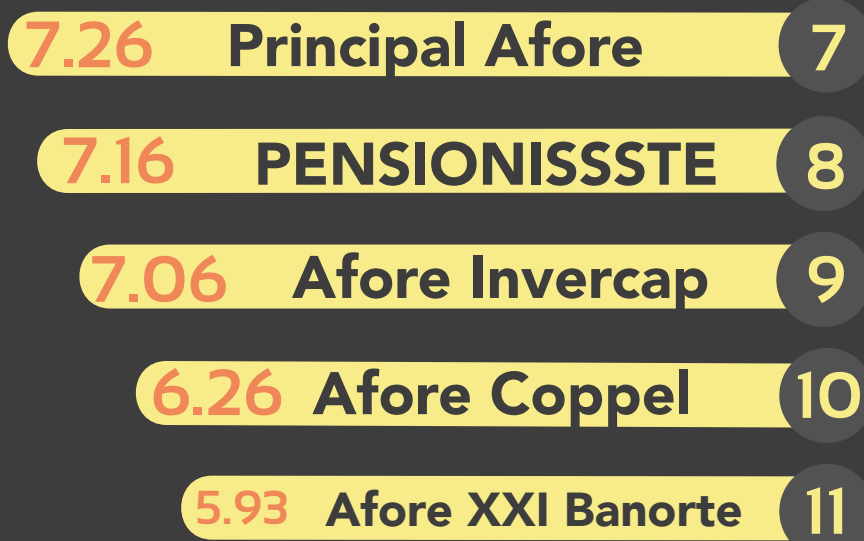

AFORE

RANKING T1-2017

Listado
de las
11 afores
representadas.

 IDATU
Índice de Desempeño
de Atención a Usuarios

PROMEDIO
DEL SECTOR
7.57

Fuente:

IDATU
https://www.gob.mx/cms/uploads/attachment/file/231322/IDATU_2017.pdf